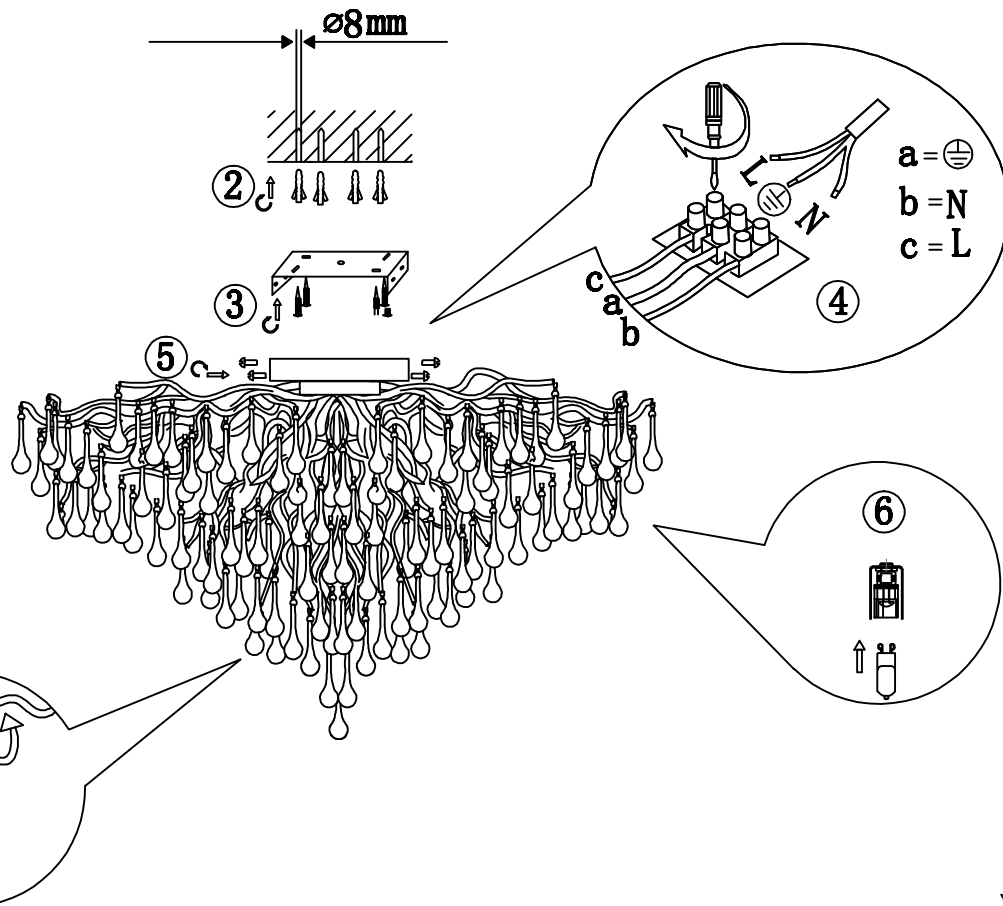

835210

230V/50Hz ~

14xG9/40W

4x ↓

4x ↓

280x

Paul Neuhaus

Paul Neuhaus GmbH
Olakenweg 36•59457 Werl
Germany